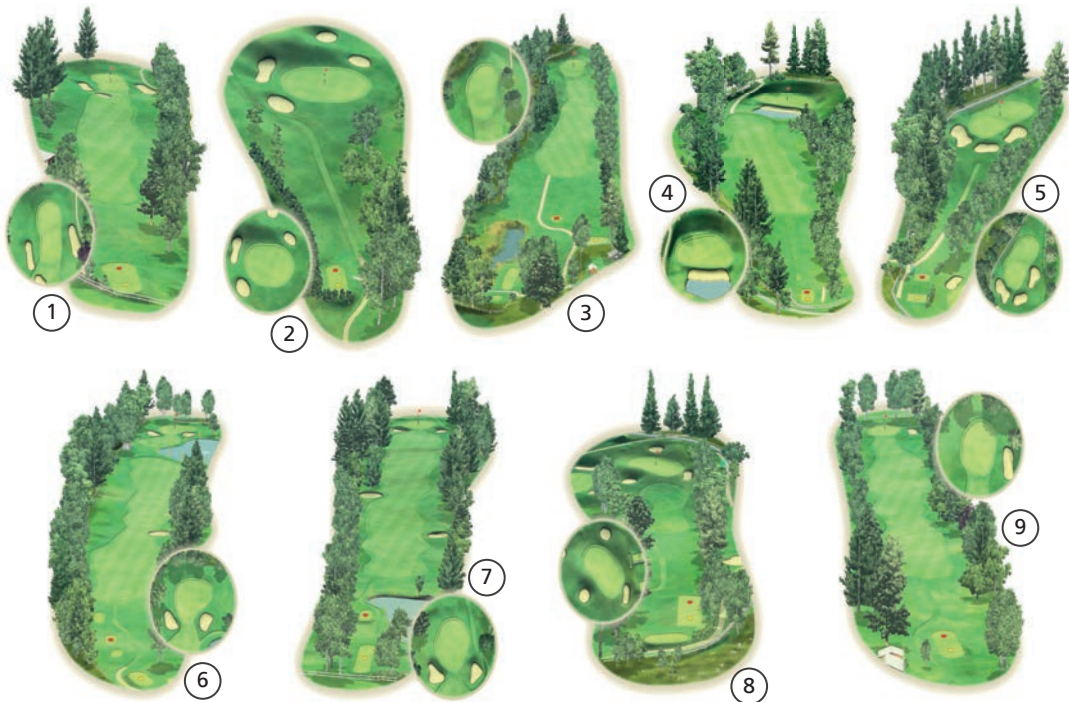

### GOLFPLATZ LANS 9 LOCH PARKLAND-COURSE

A-6072 Lans, Sparbeggweg 223  
Telefon: 0043 (0)512-377 165  
9 Loch, 4.589 m, Seehöhe 870 m  
Gastronomie: 0043 (0)512-378 816

Find us on  
Facebook

www.golfclub-innsbruck-igls.at  
office@golfclub-innsbruck-igls.at