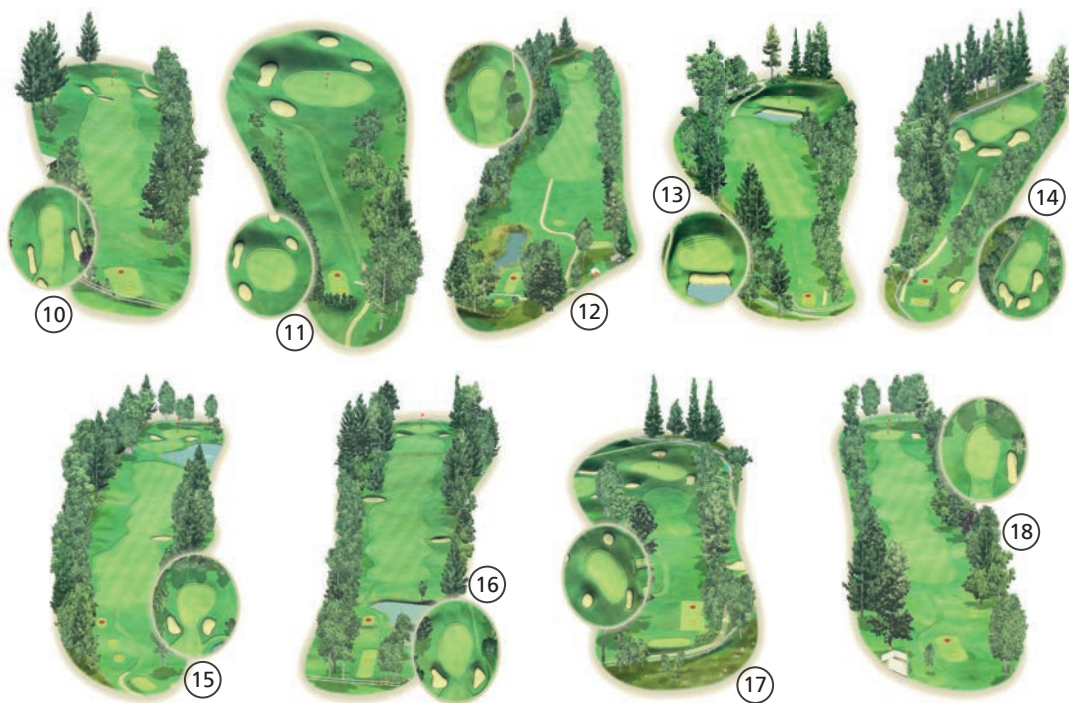

### PLATZREGELN

Ausgrenzen

Penalty Areas

Boden in Ausbesserung

- weiße Pflöcke und alle Zäune, die den Platz umgrenzen, sowie der Wegzaun zwischen der 4. (13.) und 5. (14.) Spielbahn.
- gelbe Markierungen oder gelbe Pflöcke
- rote Markierungen oder rote Pflöcke
- blaue Linien oder blaue Pflöcke